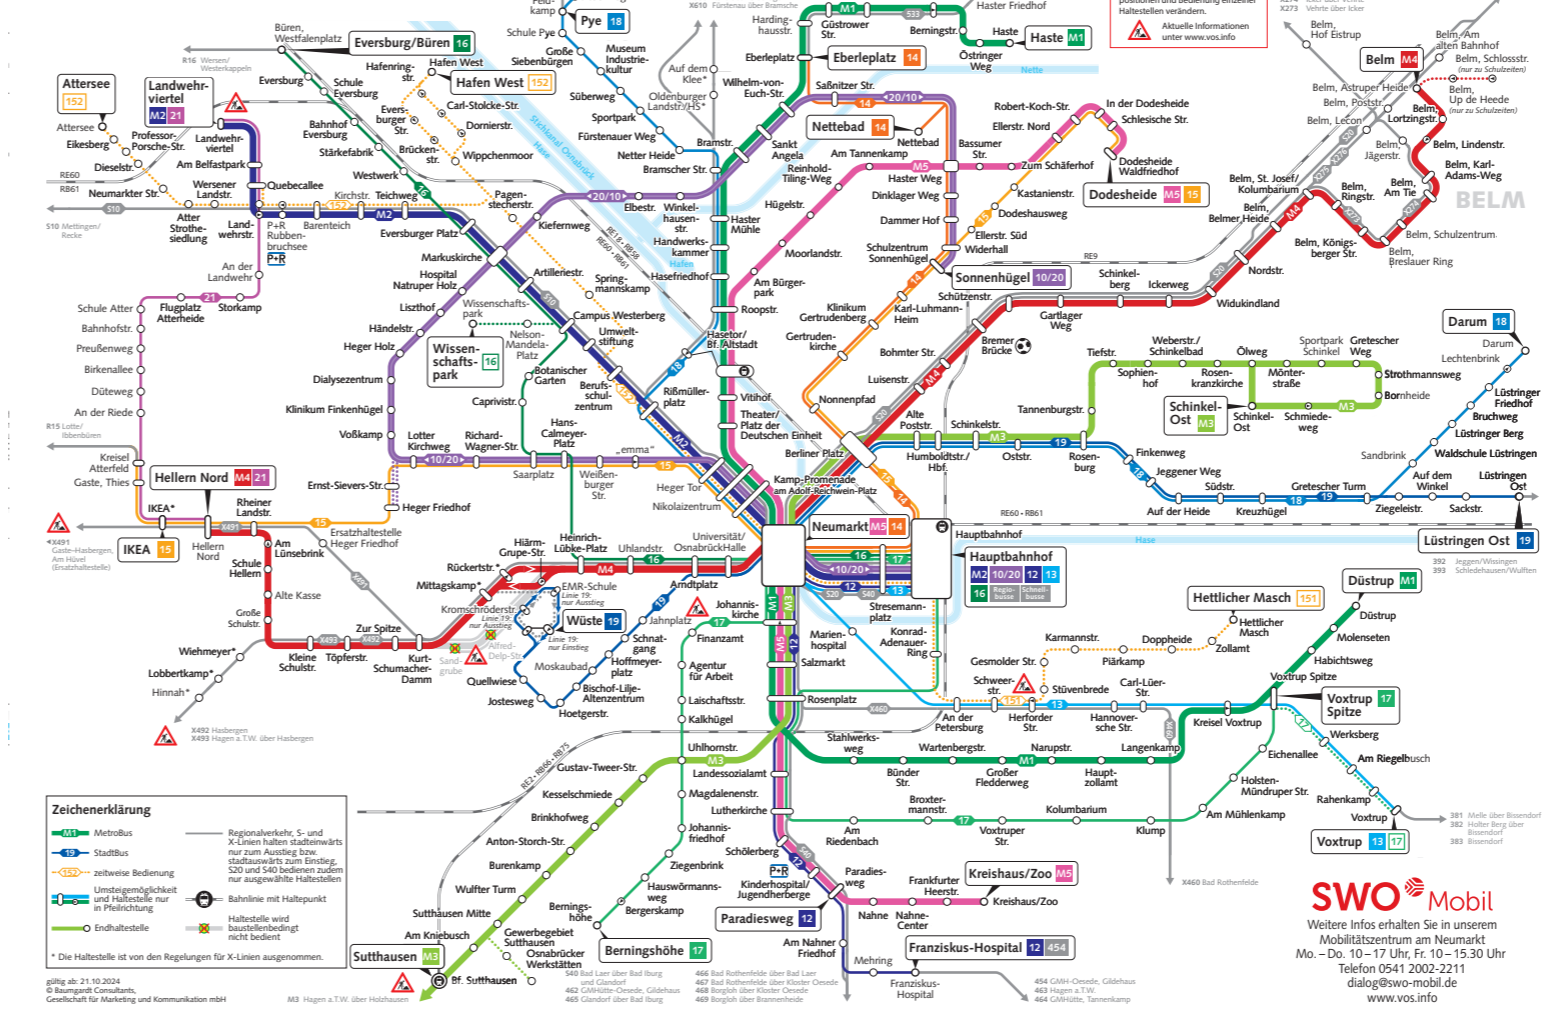

Uni Lageplan

www.uos.de/lagepläne

Kontakt
 Universität Osnabrück
 Neuer Graben 29 / Schloss
 49074 Osnabrück
 Postanschrift: 49069 Osnabrück
 Tel.: +49 541 969 0
 www.uni-osnabrueck.de

Impressum
 Herausgeberin Präsidentin
 der Universität Osnabrück
 Redaktion Stabsstelle Kommunikation
 und Marketing
 Foto Simone Reukauf Fotografie
 Stand September 2024

Liniennetz Osnabrück

Campus Innenstadt

Anfahrtsskizze Osnabrück

Campus Westerberg