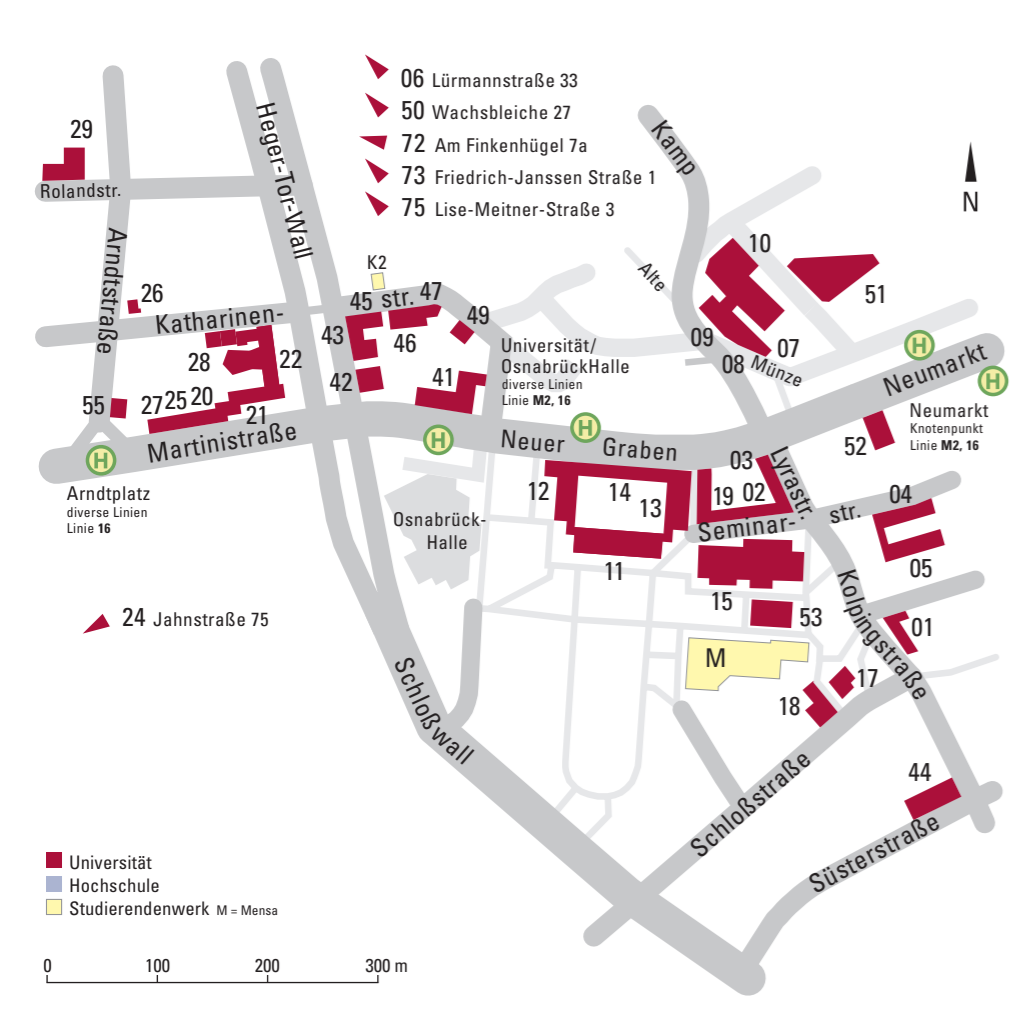

Uni Lageplan

www.uos.de/lagepläne

Kontakt
 Universität Osnabrück
 Neuer Graben 29 / Schloss
 49074 Osnabrück
 Postanschrift: 49069 Osnabrück
 Tel.: +49 541 969 0
 www.uni-osnabrueck.de

Impressum
 Herausgeberin Präsidentin
 der Universität Osnabrück
 Redaktion Stabsstelle Kommunikation
 und Marketing
 Foto Simone Reukauf Fotografie
 Stand September 2024

Liniennetz Osnabrück

Campus Innenstadt

Anfahrtsskizze Osnabrück

Campus Westerberg