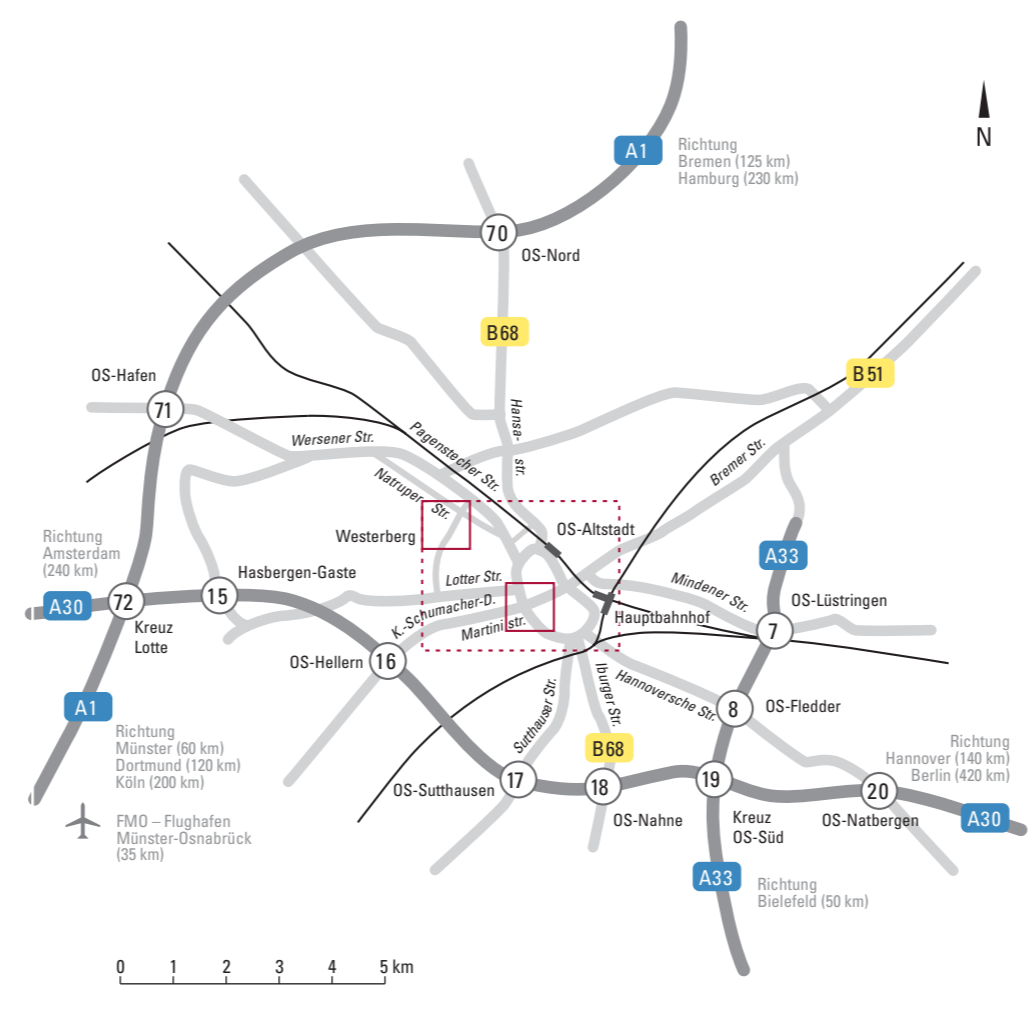

Uni Lageplan

www.uos.de/lagepläne

Kontakt
 Universität Osnabrück
 Neuer Graben 29 / Schloss
 49074 Osnabrück
 Postanschrift: 49069 Osnabrück
 Tel.: +49 541 969 0
 www.uni-osnabrueck.de

Impressum
 Herausgeberin Präsidentin
 der Universität Osnabrück
 Redaktion Stabsstelle Kommunikation
 und Marketing
 Foto Simone Reukauf Fotografie
 Stand September 2024

Liniennetz Osnabrück

Campus Innenstadt

Anfahrtsskizze Osnabrück

Campus Westerberg