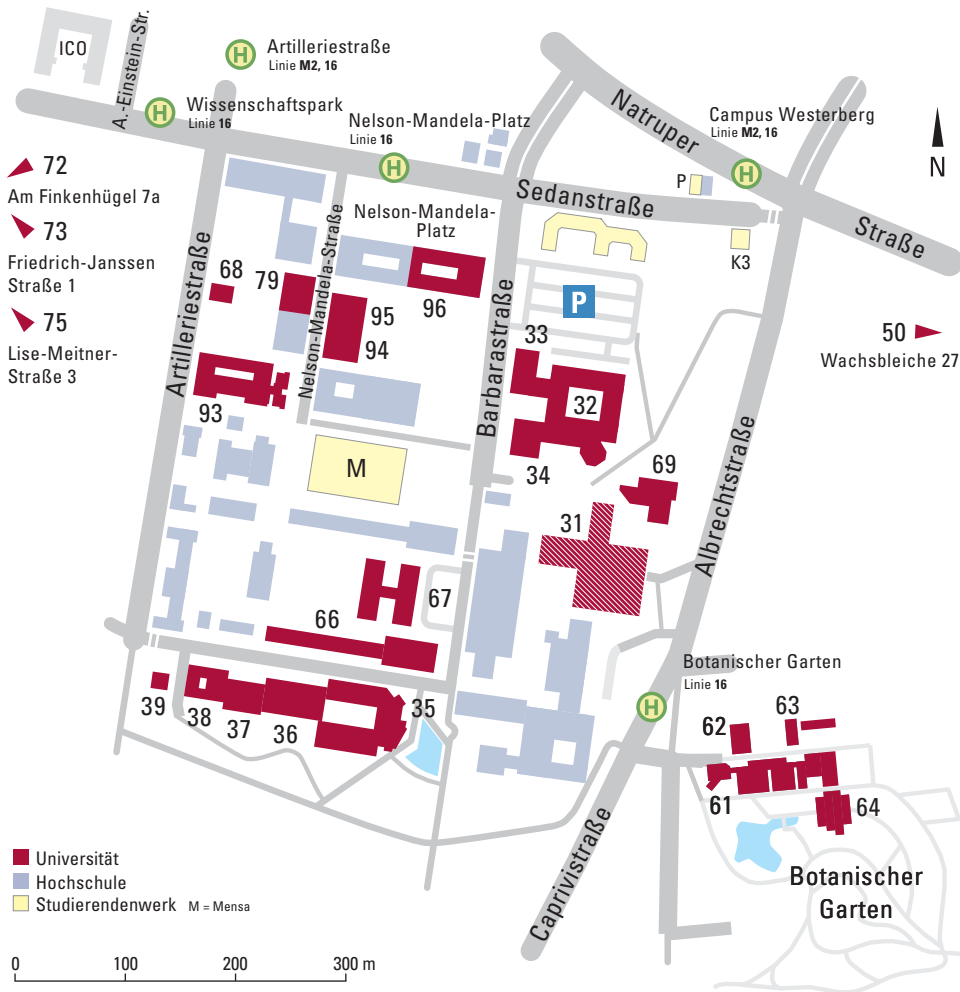

# Campus Westerberg

- ▲ 72  
Am Finkenhügel 7a
- ▲ 73  
Friedrich-Janssen  
Straße 1
- ▲ 75  
Lise-Meitner-  
Straße 3

50 ▲  
Wachsbleiche 27

- Universität
- Hochschule
- Studierendenwerk M = Mensa

0 100 200 300 m